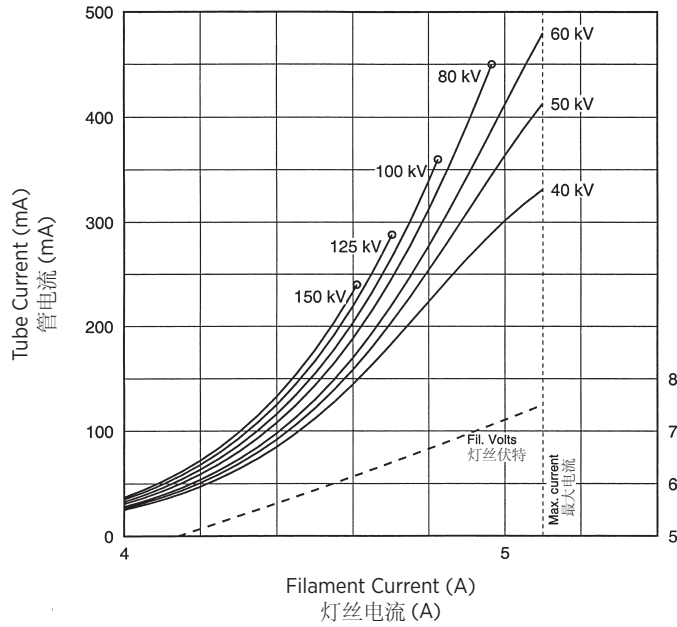

0.6 - 1.2
IEC 60336

Nominal Anode Input Power

Small - 36 kW IEC 60613
Large - 100 kW IEC 60613

For the equivalent anode input power of 90 Watts

产品说明

RAD-21 是一款具有 4" (100 mm) 靶盘, 150 kV, 212 kJ (300 KHU) 的旋转阳极 X 射线管芯, 专门用大功率的普通放射成像和荧光分光光度计/点片程序。该管芯的靶盘结构为 12° 靶角, 铼钨钼合金靶材, 可提供下列尺寸的标称焦点:

0.6 - 1.2
IEC 60336

标称阳极输入功率
小焦点 - 36 kW IEC 60613
大焦点 - 100 kW IEC 60613

适用于 90 瓦的等效阳极输入功率

3 Ø 恒定电压

50 Hz - 2,850 RPM

60 Hz - 3,450 RPM

Nominal anode input power for the anode heat content 40%. IEC 60613

阳极热容量 40% 的标称阳极输入功率。IEC 60613

3 Ø 恒定电压

150 Hz - 8,500 RPM

180 Hz - 10,000 RPM

Nominal anode input power for the anode heat content 40%. IEC 60613

阳极热容量 40% 的标称阳极输入功率。IEC 60613

3 Ø 全波

THREE PHASE EMISSION (± .15 A)
三相发射 (± .15 A)
0.6 

THREE PHASE EMISSION (± .15 A)
三相发射 (± .15 A)
1.2 

Note:
When using these emission curves for trial exposures, refer to the power rating curves shown for maximum kV, tube emission, filament current, exposure time, and target speed.

注释:
当为试验曝光使用这些辐射曲线时, 请同时参考额定功率曲线中与最大管电压、管电流、灯丝电流、曝光时间和阳极靶转速相关的限制条件。