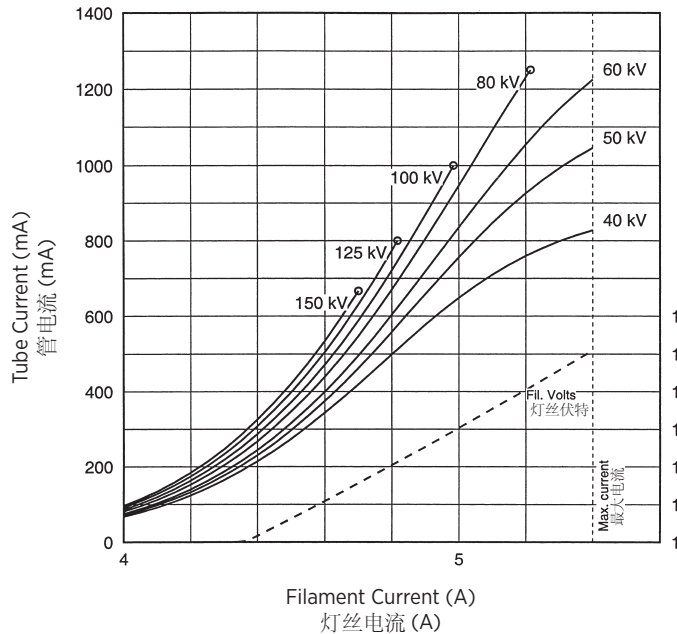

0.6 - 1.2
IEC 60336

Nominal Anode Input Power

Small - 36 kW IEC 60613
Large - 100 kW IEC 60613

For the equivalent anode input power of 90 Watts

产品说明

RAD-21 是一款具有 4" (100 mm) 靶盘, 150 kV, 212 kJ (300 KHU) 的旋转阳极 X 射线管芯, 专门用大功率的普通放射成像和荧光分光光度计/点片程序。该管芯的靶盘结构为 12° 靶角, 铼钨钼合金靶材, 可提供下列尺寸的标称焦点:

0.6 - 1.2
IEC 60336

标称阳极输入功率
小焦点 - 36 kW IEC 60613
大焦点 - 100 kW IEC 60613

适用于 90 瓦的等效阳极输入功率

3 Ø 恒定电压

50 Hz - 2,850 RPM

60 Hz - 3,450 RPM

Nominal anode input power for the anode heat content 40%. IEC 60613

阳极热容量 40% 的标称阳极输入功率。IEC 60613

3 Ø 恒定电压

150 Hz - 8,500 RPM

180 Hz - 10,000 RPM

Nominal anode input power for the anode heat content 40%. IEC 60613

阳极热容量 40% 的标称阳极输入功率。IEC 60613

3 Ø 全波

THREE PHASE EMISSION (± .15 A)
三相发射 (± .15 A)
0.6 

THREE PHASE EMISSION (± .15 A)
三相发射 (± .15 A)
1.2 

Note:
When using these emission curves for trial exposures, refer to the power rating curves shown for maximum kV, tube emission, filament current, exposure time, and target speed.

注释:
当为试验曝光使用这些辐射曲线时, 请同时参考额定功率曲线中与最大管电压、管电流、灯丝电流、曝光时间和阳极靶转速相关的限制条件。