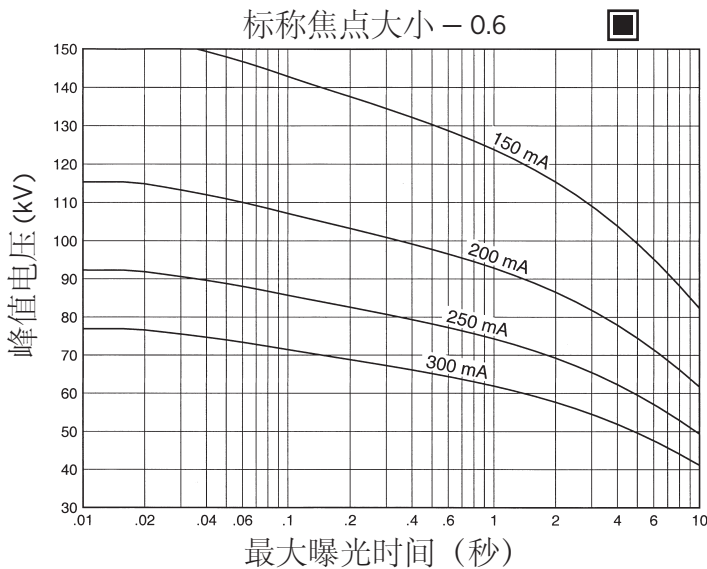

0.6 - 1.2
IEC 60336

Nominal Anode Input Power

Small - 36 kW IEC 60613
Large - 100 kW IEC 60613

For the equivalent anode input power of 90 Watts

产品说明

RAD-21 是一款具有 4" (100 mm) 靶盘, 150 kV, 212 kJ (300 KHU) 的旋转阳极 X 射线管芯, 专门用大功率的普通放射成像和荧光分光光度计/点片程序。该管芯的靶盘结构为 12° 靶角, 铼钨钼合金靶材, 可提供下列尺寸的标称焦点:

0.6 - 1.2
IEC 60336

标称阳极输入功率
小焦点 - 36 kW IEC 60613
大焦点 - 100 kW IEC 60613

适用于 90 瓦的等效阳极输入功率

3 Ø 恒定电压

50 Hz - 2,850 RPM

60 Hz - 3,450 RPM

Nominal anode input power for the anode heat content 40%. IEC 60613

阳极热容量 40% 的标称阳极输入功率。IEC 60613

3 Ø 恒定电压

150 Hz - 8,500 RPM

180 Hz - 10,000 RPM

Nominal anode input power for the anode heat content 40%. IEC 60613

阳极热容量 40% 的标称阳极输入功率。IEC 60613

3 Ø 全波

THREE PHASE EMISSION (± .15 A)
三相发射 (± .15 A)
0.6 

THREE PHASE EMISSION (± .15 A)
三相发射 (± .15 A)
1.2 

Note:
When using these emission curves for trial exposures, refer to the power rating curves shown for maximum kV, tube emission, filament current, exposure time, and target speed.

注释:
当为试验曝光使用这些辐射曲线时, 请同时参考额定功率曲线中与最大管电压、管电流、灯丝电流、曝光时间和阳极靶转速相关的限制条件。