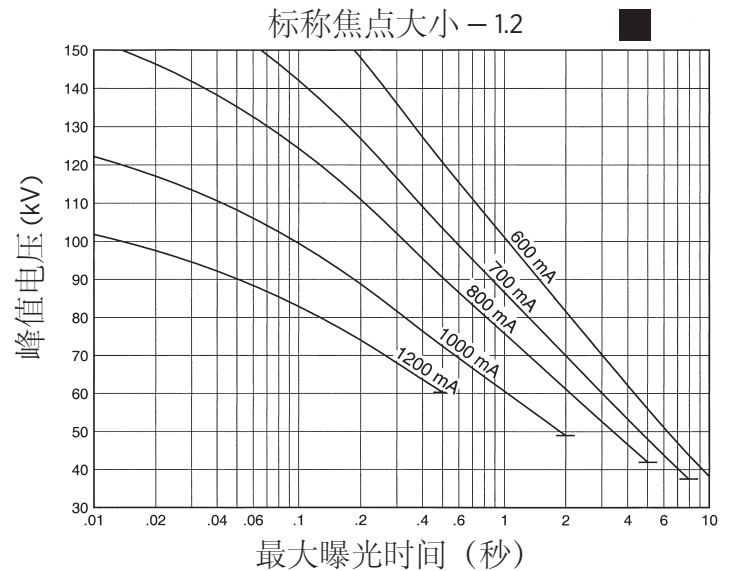

0.6 - 1.2
IEC 60336

Nominal Anode Input Power

Small - 36 kW IEC 60613
Large - 100 kW IEC 60613

For the equivalent anode input power of 90 Watts

产品说明

RAD-21 是一款具有 4" (100 mm) 靶盘, 150 kV, 212 kJ (300 KHU) 的旋转阳极 X 射线管芯, 专门用大功率的普通放射成像和荧光分光光度计/点片程序。该管芯的靶盘结构为 12° 靶角, 铼钨钼合金靶材, 可提供下列尺寸的标称焦点:

0.6 - 1.2
IEC 60336

标称阳极输入功率
小焦点 - 36 kW IEC 60613
大焦点 - 100 kW IEC 60613

适用于 90 瓦的等效阳极输入功率

3 Ø 恒定电压

50 Hz - 2,850 RPM

60 Hz - 3,450 RPM

Nominal anode input power for the anode heat content 40%. IEC 60613

阳极热容量 40% 的标称阳极输入功率。IEC 60613

3 Ø 恒定电压

150 Hz - 8,500 RPM

180 Hz - 10,000 RPM

Nominal anode input power for the anode heat content 40%. IEC 60613

阳极热容量 40% 的标称阳极输入功率。IEC 60613

3 Ø 全波

THREE PHASE EMISSION (± .15 A)
三相发射 (± .15 A)
0.6 

THREE PHASE EMISSION (± .15 A)
三相发射 (± .15 A)
1.2 

Note:
When using these emission curves for trial exposures, refer to the power rating curves shown for maximum kV, tube emission, filament current, exposure time, and target speed.

注释:
当为试验曝光使用这些辐射曲线时, 请同时参考额定功率曲线中与最大管电压、管电流、灯丝电流、曝光时间和阳极靶转速相关的限制条件。