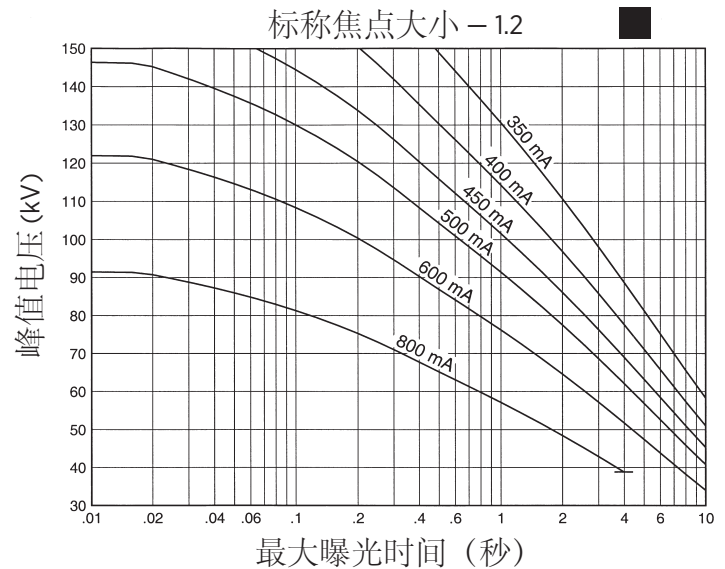

0.6 - 1.2
IEC 60336

Nominal Anode Input Power

Small - 36 kW IEC 60613
Large - 100 kW IEC 60613

For the equivalent anode input power of 90 Watts

产品说明

RAD-21 是一款具有 4" (100 mm) 靶盘, 150 kV, 212 kJ (300 KHU) 的旋转阳极 X 射线管芯, 专门用大功率的普通放射成像和荧光分光光度计/点片程序。该管芯的靶盘结构为 12° 靶角, 铼钨钼合金靶材, 可提供下列尺寸的标称焦点:

0.6 - 1.2
IEC 60336

标称阳极输入功率
小焦点 - 36 kW IEC 60613
大焦点 - 100 kW IEC 60613

适用于 90 瓦的等效阳极输入功率

3 Ø 恒定电压

50 Hz - 2,850 RPM

60 Hz - 3,450 RPM

Nominal anode input power for the anode heat content 40%. IEC 60613

阳极热容量 40% 的标称阳极输入功率。IEC 60613

3 Ø 恒定电压

150 Hz - 8,500 RPM

180 Hz - 10,000 RPM

Nominal anode input power for the anode heat content 40%. IEC 60613

阳极热容量 40% 的标称阳极输入功率。IEC 60613

3 Ø 全波

THREE PHASE EMISSION (± .15 A)
三相发射 (± .15 A)
0.6 

THREE PHASE EMISSION (± .15 A)
三相发射 (± .15 A)
1.2 

Note:
When using these emission curves for trial exposures, refer to the power rating curves shown for maximum kV, tube emission, filament current, exposure time, and target speed.

注释:
当为试验曝光使用这些辐射曲线时, 请同时参考额定功率曲线中与最大管电压、管电流、灯丝电流、曝光时间和阳极靶转速相关的限制条件。