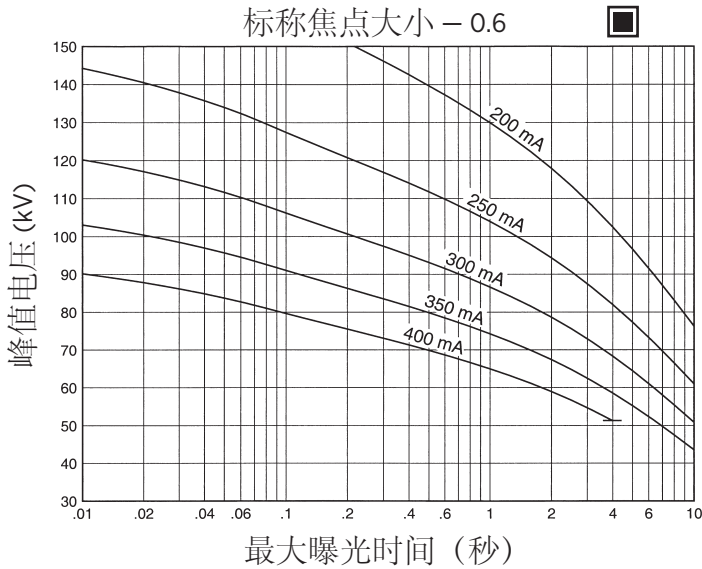

0.6 - 1.2
IEC 60336

Nominal Anode Input Power

Small - 36 kW IEC 60613
Large - 100 kW IEC 60613

For the equivalent anode input power of 90 Watts

产品说明

RAD-21 是一款具有 4" (100 mm) 靶盘, 150 kV, 212 kJ (300 KHU) 的旋转阳极 X 射线管芯, 专门用大功率的普通放射成像和荧光分光光度计/点片程序。该管芯的靶盘结构为 12° 靶角, 铼钨钼合金靶材, 可提供下列尺寸的标称焦点:

0.6 - 1.2
IEC 60336

标称阳极输入功率
小焦点 - 36 kW IEC 60613
大焦点 - 100 kW IEC 60613

适用于 90 瓦的等效阳极输入功率

3 Ø 恒定电压

50 Hz - 2,850 RPM

60 Hz - 3,450 RPM

Nominal anode input power for the anode heat content 40%. IEC 60613

阳极热容量 40% 的标称阳极输入功率。IEC 60613

3 Ø 恒定电压

150 Hz - 8,500 RPM

180 Hz - 10,000 RPM

Nominal anode input power for the anode heat content 40%. IEC 60613

阳极热容量 40% 的标称阳极输入功率。IEC 60613

3 Ø 全波

THREE PHASE EMISSION (± .15 A)
三相发射 (± .15 A)
0.6 

THREE PHASE EMISSION (± .15 A)
三相发射 (± .15 A)
1.2 

Note:
When using these emission curves for trial exposures, refer to the power rating curves shown for maximum kV, tube emission, filament current, exposure time, and target speed.

注释:
当为试验曝光使用这些辐射曲线时, 请同时参考额定功率曲线中与最大管电压、管电流、灯丝电流、曝光时间和阳极靶转速相关的限制条件。