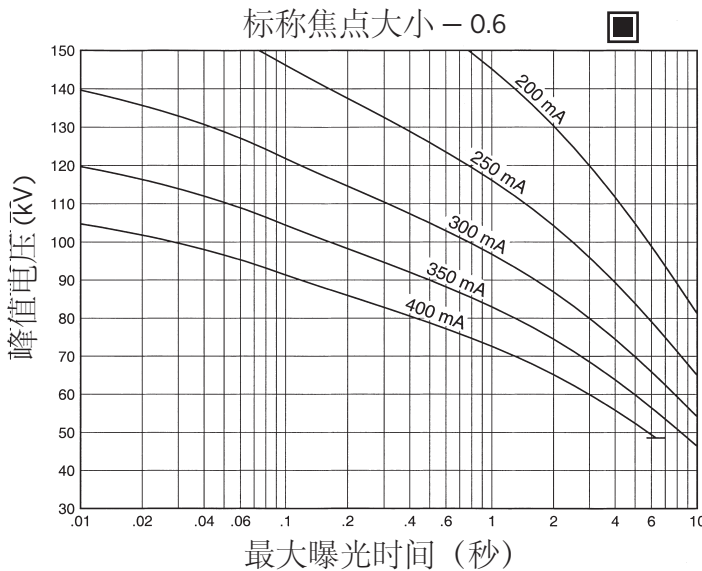

0.6 - 1.2
IEC 60336

Nominal Anode Input Power

Small - 36 kW IEC 60613
Large - 100 kW IEC 60613

For the equivalent anode input power of 90 Watts

产品说明

RAD-21 是一款具有 4" (100 mm) 靶盘, 150 kV, 212 kJ (300 KHU) 的旋转阳极 X 射线管芯, 专门用大功率的普通放射成像和荧光分光光度计/点片程序。该管芯的靶盘结构为 12° 靶角, 铼钨钼合金靶材, 可提供下列尺寸的标称焦点:

0.6 - 1.2
IEC 60336

标称阳极输入功率
小焦点 - 36 kW IEC 60613
大焦点 - 100 kW IEC 60613

适用于 90 瓦的等效阳极输入功率

3 Ø 恒定电压

50 Hz - 2,850 RPM

60 Hz - 3,450 RPM

Nominal anode input power for the anode heat content 40%. IEC 60613

阳极热容量 40% 的标称阳极输入功率。IEC 60613

3 Ø 恒定电压

150 Hz - 8,500 RPM

180 Hz - 10,000 RPM

Nominal anode input power for the anode heat content 40%. IEC 60613

阳极热容量 40% 的标称阳极输入功率。IEC 60613

3 Ø 全波

THREE PHASE EMISSION (± .15 A)
三相发射 (± .15 A)
0.6 

THREE PHASE EMISSION (± .15 A)
三相发射 (± .15 A)
1.2 

Note:
When using these emission curves for trial exposures, refer to the power rating curves shown for maximum kV, tube emission, filament current, exposure time, and target speed.

注释:
当为试验曝光使用这些辐射曲线时, 请同时参考额定功率曲线中与最大管电压、管电流、灯丝电流、曝光时间和阳极靶转速相关的限制条件。