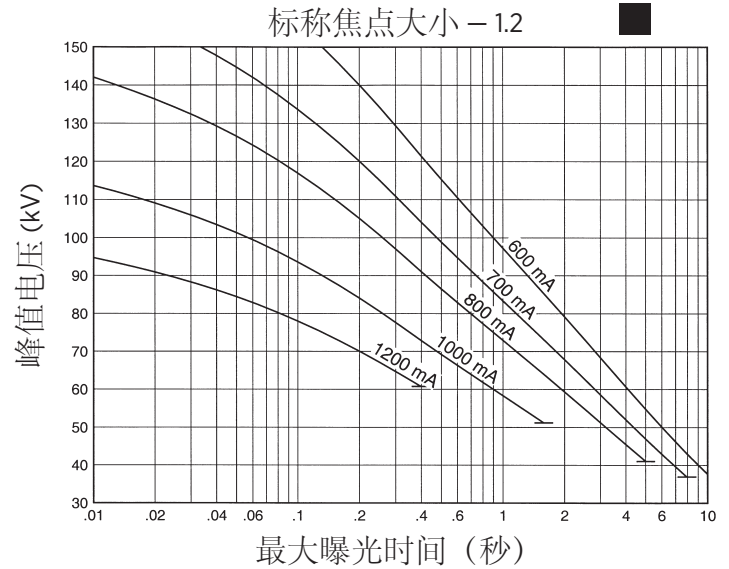

0.6 - 1.2
IEC 60336

Nominal Anode Input Power

Small - 36 kW IEC 60613
Large - 100 kW IEC 60613

For the equivalent anode input power of 90 Watts

产品说明

RAD-21 是一款具有 4" (100 mm) 靶盘, 150 kV, 212 kJ (300 KHU) 的旋转阳极 X 射线管芯, 专门用大功率的普通放射成像和荧光分光光度计/点片程序。该管芯的靶盘结构为 12° 靶角, 铼钨钼合金靶材, 可提供下列尺寸的标称焦点:

0.6 - 1.2
IEC 60336

标称阳极输入功率
小焦点 - 36 kW IEC 60613
大焦点 - 100 kW IEC 60613

适用于 90 瓦的等效阳极输入功率

3 Ø 恒定电压

50 Hz - 2,850 RPM

60 Hz - 3,450 RPM

Nominal anode input power for the anode heat content 40%. IEC 60613

阳极热容量 40% 的标称阳极输入功率。IEC 60613

3 Ø 恒定电压

150 Hz - 8,500 RPM

180 Hz - 10,000 RPM

Nominal anode input power for the anode heat content 40%. IEC 60613

阳极热容量 40% 的标称阳极输入功率。IEC 60613

3 Ø 全波

THREE PHASE EMISSION (± .15 A)
三相发射 (± .15 A)
0.6 

THREE PHASE EMISSION (± .15 A)
三相发射 (± .15 A)
1.2 

Note:
When using these emission curves for trial exposures, refer to the power rating curves shown for maximum kV, tube emission, filament current, exposure time, and target speed.

注释:
当为试验曝光使用这些辐射曲线时, 请同时参考额定功率曲线中与最大管电压、管电流、灯丝电流、曝光时间和阳极靶转速相关的限制条件。