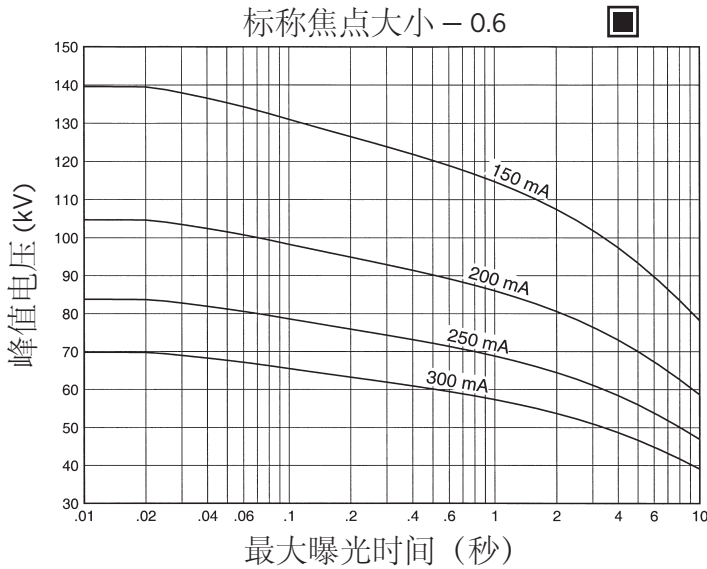

0.6 - 1.2
IEC 60336

Nominal Anode Input Power

Small - 36 kW IEC 60613
Large - 100 kW IEC 60613

For the equivalent anode input power of 90 Watts

产品说明

RAD-21 是一款具有 4" (100 mm) 靶盘, 150 kV, 212 kJ (300 KHU) 的旋转阳极 X 射线管芯, 专门用大功率的普通放射成像和荧光分光光度计/点片程序。该管芯的靶盘结构为 12° 靶角, 铼钨钼合金靶材, 可提供下列尺寸的标称焦点:

0.6 - 1.2
IEC 60336

标称阳极输入功率
小焦点 - 36 kW IEC 60613
大焦点 - 100 kW IEC 60613

适用于 90 瓦的等效阳极输入功率

3 Ø 恒定电压

50 Hz - 2,850 RPM

60 Hz - 3,450 RPM

Nominal anode input power for the anode heat content 40%. IEC 60613

阳极热容量 40% 的标称阳极输入功率。IEC 60613

3 Ø 恒定电压

150 Hz - 8,500 RPM

180 Hz - 10,000 RPM

Nominal anode input power for the anode heat content 40%. IEC 60613

阳极热容量 40% 的标称阳极输入功率。IEC 60613

3 Ø 全波

THREE PHASE EMISSION (± .15 A)
三相发射 (± .15 A)
0.6 

THREE PHASE EMISSION (± .15 A)
三相发射 (± .15 A)
1.2 

Note:
When using these emission curves for trial exposures, refer to the power rating curves shown for maximum kV, tube emission, filament current, exposure time, and target speed.

注释:
当为试验曝光使用这些辐射曲线时, 请同时参考额定功率曲线中与最大管电压、管电流、灯丝电流、曝光时间和阳极靶转速相关的限制条件。