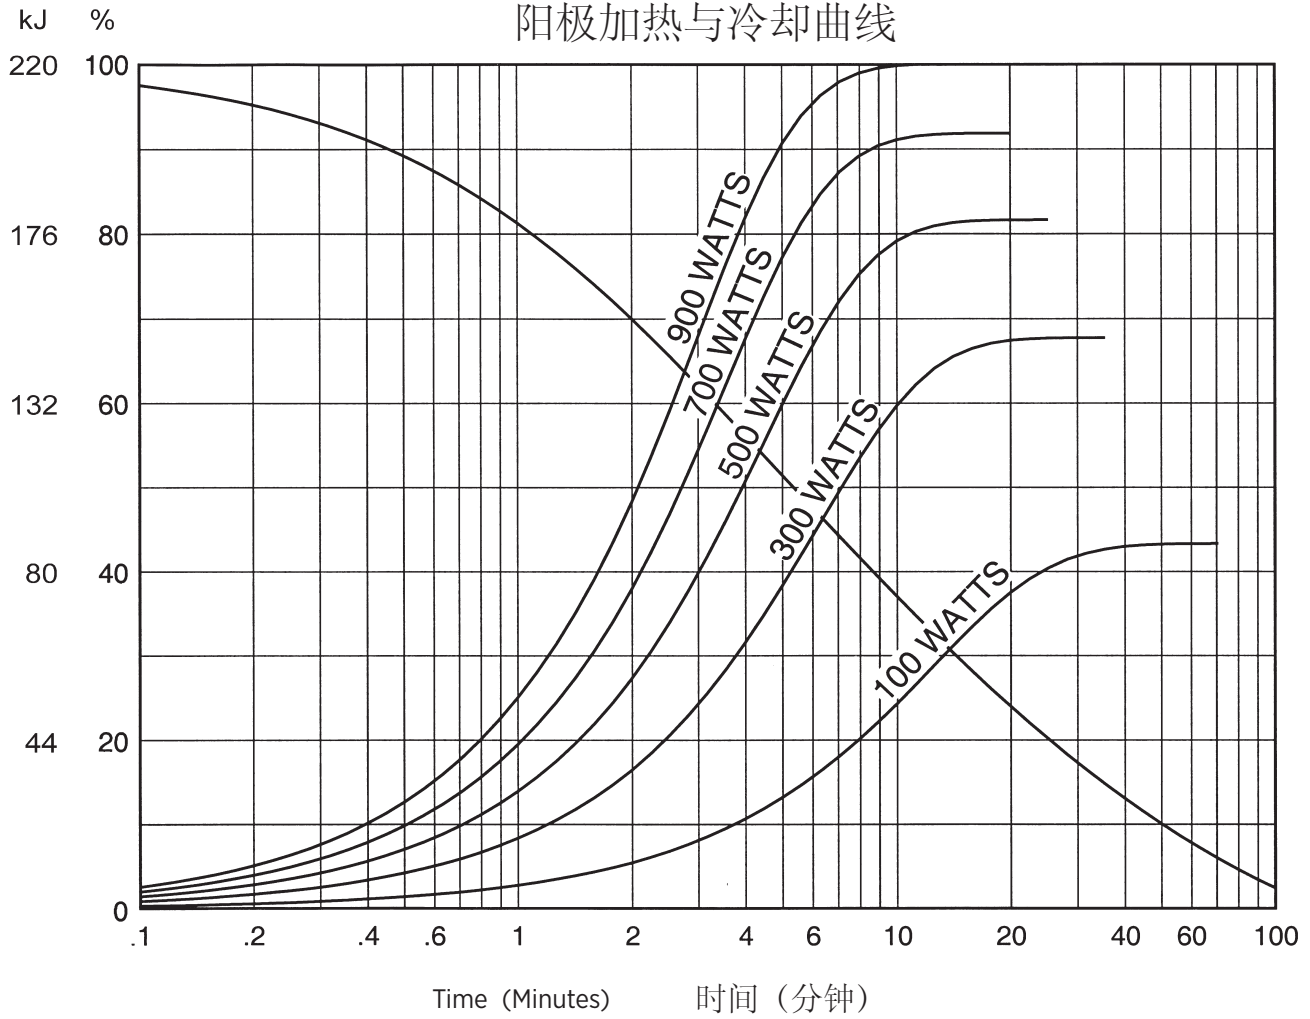

ANODE HEATING AND COOLING CURVES
阳极加热与冷却曲线